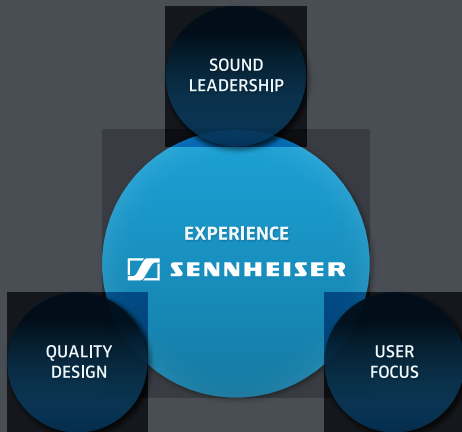

Sennheiser erleben

Perfektion ist immer relativ: Abhängig von den Anforderungen bestehen unterschiedliche Erwartungen an ein Headset. Für professionelle Nutzer steht eine möglichst effiziente Kommunikation im Vordergrund.

Die Headsets von Sennheiser kombinieren herausragende Klangqualität mit hochwertigem Design und praktischem Komfort, um den hohen Ansprüchen in geschäftigen Büros, Contact Centern und Unified Communications-Umgebungen gerecht zu werden.

Besuchen Sie uns unter: www.sennheiser.de/cco

Sennheiser ist einer der weltweit führenden Hersteller von Kopfhörern, Mikrofonen, kabellosen Übertragungssystemen und Premium-Headsets für Business und Entertainment.

Gestützt auf die Erfahrung von Sennheiser im Bereich Elektroakustik und in Kooperation mit William Demant, dem führenden Experten für Hörgeräteakustik, werden die kabellosen und kabelgebundenen Headsets von Sennheiser Communications speziell für Contact Center, Büros und Unified Communications-Umgebungen entwickelt. So gelingt es, hervorragende Klangqualität, Design, Tragekomfort und Gehörschutz in einem überzeugenden Gesamtpaket zu vereinen.

Weitere Informationen finden Sie unter:
www.sennheiser.de/cco

Sennheiser Communications A/S

Langager 6 · DK-2680 Solrød Strand · Dänemark